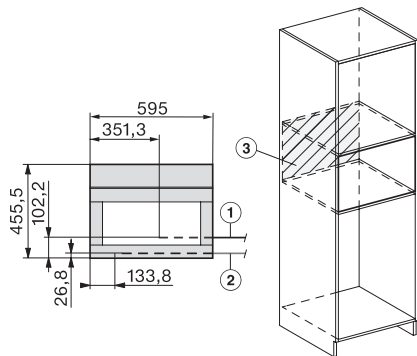

CVA7000, Draufsicht (Einbauskitze)

CVA7000 (Skizze)

CVA7000 Installation (Skizze)

1) Netzanschlussleitung, L=2000 mm, 2)
 Wasserzulaufschlauch, L=1500 mm, 3) kein Wasser-/ELT-
 Anschluss in diesem Bereich