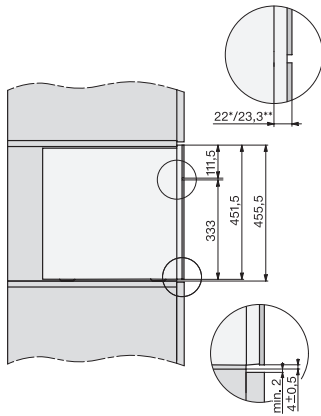

CVA 7440 125 Gala Ed
Einbau-Kaffeevollautomat
im kombinierbaren Design mit patentiertem CupSensor für höchsten Kaffeegenuss.

CVA7000, Seitenansicht (*Fußnote) (Skizze)
22 mm – Glas, 23,3 mm – Edelstahl