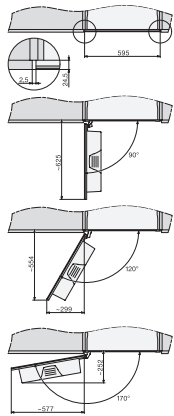

CVA7000, Draufsicht (Einbauskitze)

CVA7000 (Skizze)

CVA7000 Installation (Skizze)

1) Netzanschlussleitung, L=2000 mm, 2)
 Wasserzulaufschlauch, L=1500 mm, 3) kein Wasser-/ELT-
 Anschluss in diesem Bereich