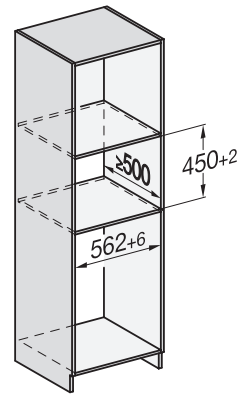

CVA7000, Draufsicht (Einbauskitze)

CVA7000 (Skizze)

CVA7000 Installation (Skizze)

1) Netzanschlussleitung, L=2000 mm, 2)
 Wasserzulaufschlauch, L=1500 mm, 3) kein Wasser-/ELT-
 Anschluss in diesem Bereich