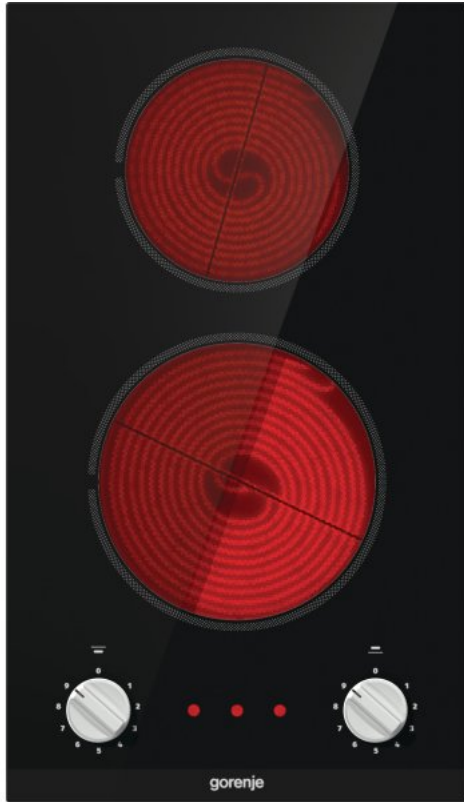

EC321BCSC

gorenje
Life Simplified

HiLight- Kochfeld

Schwarz

Facettenglasschliff vorne

2 HiLight-Kochzonen vorne: Ø 18 cm, 1.8 kW, hinten: Ø 14.5 cm, 1.2 kW

Bedienteil mit integrierter Restwärmeanzeige

Gerätemaß (B x H x T): **30 x 8,5 x 52 cm**

Maße des verpackten Gerätes (B x H x T): **44,5 x 16 x 61 cm**

Einbaumaße (B x H x T): **28,3 x 6,7 x 49 cm**

Nettogewicht: **4,1 kg**

Bruttogewicht: **4,6 kg**

Anschlusswert: **3.000 w**

Artikel-Nr.: **741101**