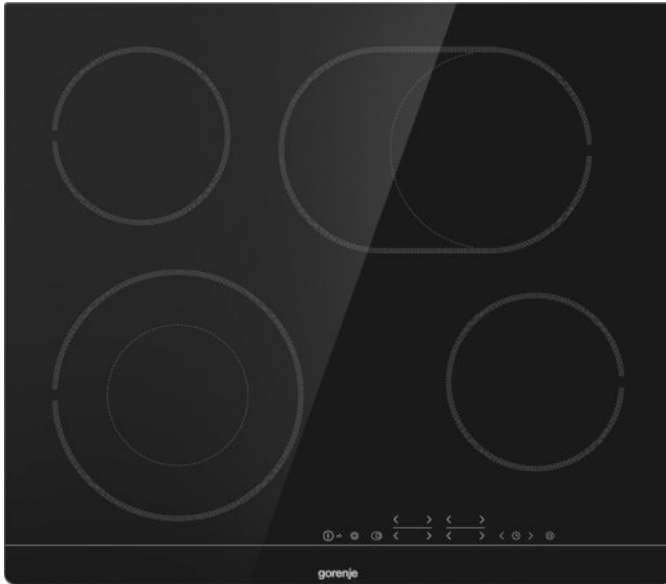

ECT643BSC

gorenje
Life Simplified

HiLight- Kochfeld

TouchControl

FishZone

Flächenbündiger oder aufliegender Einbau möglich

StayWarm

Timer

StopGo

Restwärmeanzeige (H)

Restwärmeanzeige (H)

seitlich geschliffen

TouchControl-Sensorbedienung

Timerfunktion

StopGo-Funktion

StayWarm

BräterZone

4 HiLight-Kochzonen Links vorne: Ø 12/21 cm, 0.8/2.2 kW, Rechts vorne: Ø 14.5 cm, 1.2 kW, Links hinten: Ø 14.5 cm, 1.2 kW, Rechts hinten: Ø 17x26.5 cm, 1.5/2.4 kW

Bedienteil mit integrierter Restwärmeanzeige