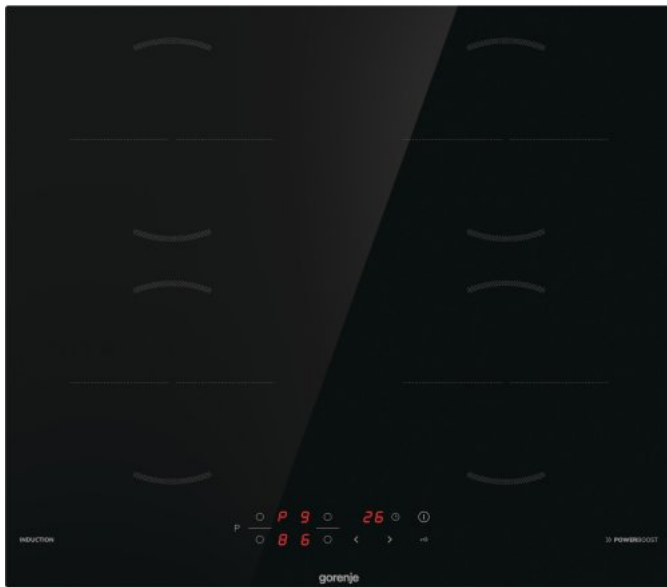

GI6401BSCE

gorenje
LifeSimplified

 PowerBoost

 Induktions-Kochfelder

 ChildLock

 Timer

seitlich geschliffen

TouchControl-Sensorbedienung

EggTimer

Timerfunktion

PowerBoost

4 Induktionskochzonen Links vorne: Ø 18 cm, 1.2/1.5 kW, Rechts vorne: Ø 18 cm, 1.2/1.5 kW, Links hinten: Ø 18 cm, 1.5/2 kW, Rechts hinten: Ø 18 cm, 1.5/2 kW

Bedienteil mit integrierter Restwärmeanzeige